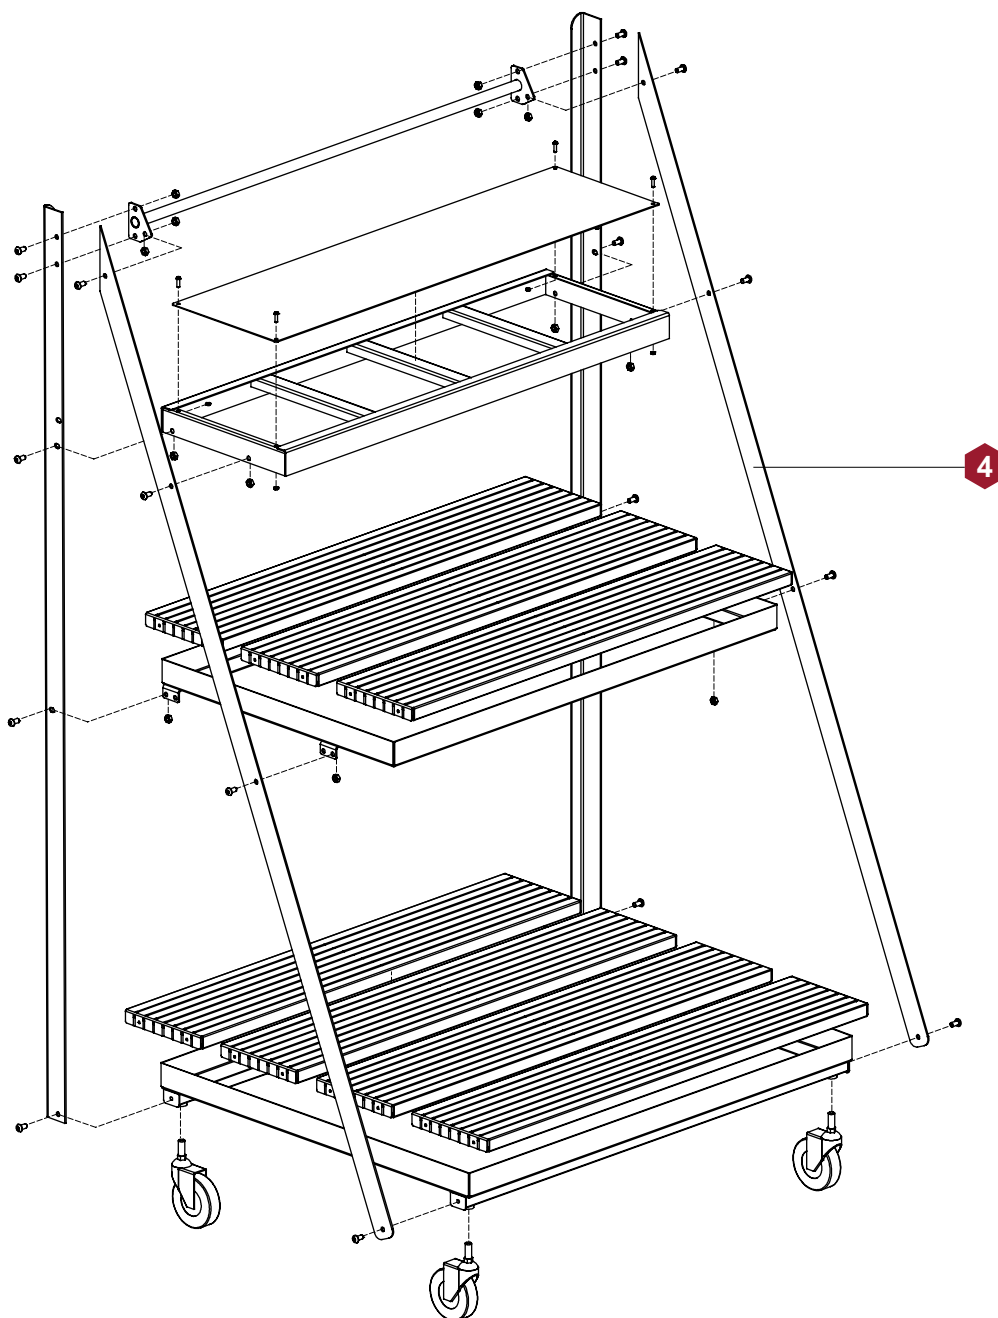

ЭЛЕМЕНТЫ В СБОРЕ
СТЕЛЛАЖ ДЛЯ ЦВЕТОВ

COMPONENTS ASSEMBLY
SHELVING FOR FLOWERS

СТЕЛЛАЖ ДЛЯ ЦВЕТОВ - SHELIVING FOR FLOWERS

СТЕЛЛАЖ ДЛЯ ЦВЕТОВ - SHELVING FOR FLOWERS

СТЕЛЛАЖ ДЛЯ ЦВЕТОВ - SHELVING FOR FLOWERS

СТЕЛЛАЖ ДЛЯ ЦВЕТОВ - SHELVING FOR FLOWERS				L	P	H	КОД - Part No.		
<p>ЦВЕТОЧНЫЙ ДИСПЛЕЙ УГЛОВОЙ 1400x800x800 CORNER FLOWER DISPLAY 1400x800x800</p> <p>В комплект поставки входит / Included in the complete set:</p> <ul style="list-style-type: none">  Стяжка угловая UN12-1400800 - 1 шт. / Corner brace rod UN12-1400800 - 1 pcs.  Стяжка угловая UN12-1400800 - 1 шт. / Corner brace rod UN12-1400800 - 1 pcs.  Стяжка угловая UN12-1400800 - 1 шт. / Corner brace rod UN12-1400800 - 1 pcs.  Стяжка угловая UN12-1400800 - 1 шт. / Corner brace rod UN12-1400800 - 1 pcs.  Опора колесная - 1 шт. / Wheel support - 1 pcs.  Опора колесная с тормозом - 2 шт. / Wheel support with brake - 2 pcs.  Полка UN12-1400800 - 1 шт. / Shelf UN12-1400800 - 1 pcs.  Стойка наклонная UN12-1400800 - 2 шт. / Inclined upright UN12-1400800 - 2 pcs.  Стойка угловая UN12-1400800 - 1 шт. / Corner upright UN12-1400800 - 1 pcs.  Основание UN12-1400800 - 1 шт. / Base UN12-1400800 - 1 pcs.  Упор UN12-1400800 - 1 шт. / Stop UN12-1400800 - 1 pcs.  Винт M8x16 В3.86.006.0001 - 18 шт. / Screw M8x16 В3.86.006.0001 - 18 pcs.  Гайка M8 - 12 шт. / Nut M8 - 12 pcs.  Заглушка ИРМВ 714.721.103 - 1 шт. / Plug ИРМВ 714.721.103 - 1 pcs. 				<div style="border: 1px solid black; padding: 5px; width: 20px; height: 20px; display: flex; align-items: center; justify-content: center; margin: 0 auto;">1</div>  			800	1400	UN12-1400800
ПОКРЫТИЕ - FINISHING		RAL							
<p>КОЛЬЦО ПОД ВЕДРО Ø240 RING FOR BUCKET Ø240</p>				<div style="border: 1px solid black; padding: 5px; width: 20px; height: 20px; display: flex; align-items: center; justify-content: center; margin: 0 auto;">2</div> 				UN12-0000240	
ПОКРЫТИЕ - FINISHING		RAL							