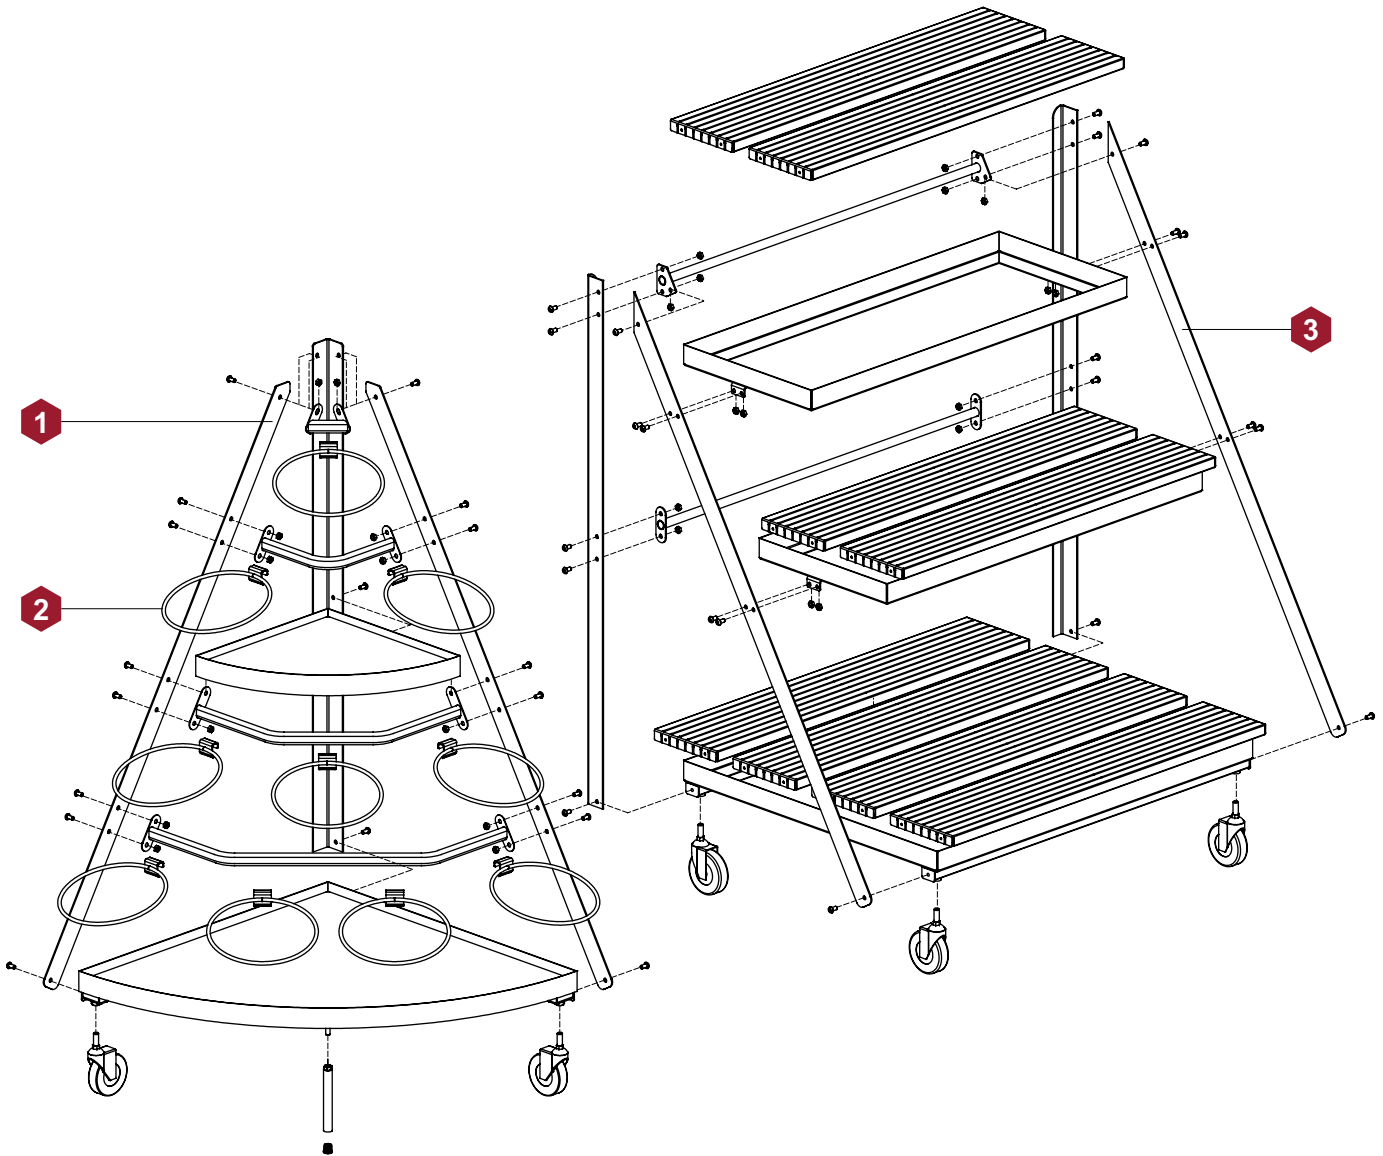

ЭЛЕМЕНТЫ В СБОРЕ
СТЕЛЛАЖ ДЛЯ ЦВЕТОВ

COMPONENTS ASSEMBLY
SHELVING FOR FLOWERS

СТЕЛЛАЖ ДЛЯ ЦВЕТОВ - SHELIVING FOR FLOWERS

СТЕЛЛАЖ ДЛЯ ЦВЕТОВ - SHELVING FOR FLOWERS

СТЕЛЛАЖ ДЛЯ ЦВЕТОВ - SHELVING FOR FLOWERS

СТЕЛЛАЖ ДЛЯ ЦВЕТОВ - SHELVING FOR FLOWERS				L	P	H	КОД - Part No.		
<p>ЦВЕТОЧНЫЙ ДИСПЛЕЙ УГЛОВОЙ 1400x800x800 CORNER FLOWER DISPLAY 1400x800x800</p> <p>В комплект поставки входит / Included in the complete set:</p> <ul style="list-style-type: none">  Стяжка угловая UN12-1400800 - 1 шт. / Corner brace rod UN12-1400800 - 1 pcs.  Стяжка угловая UN12-1400800 - 1 шт. / Corner brace rod UN12-1400800 - 1 pcs.  Стяжка угловая UN12-1400800 - 1 шт. / Corner brace rod UN12-1400800 - 1 pcs.  Стяжка угловая UN12-1400800 - 1 шт. / Corner brace rod UN12-1400800 - 1 pcs.  Опора колесная - 1 шт. / Wheel support - 1 pcs.  Опора колесная с тормозом - 2 шт. / Wheel support with brake - 2 pcs.  Полка UN12-1400800 - 1 шт. / Shelf UN12-1400800 - 1 pcs.  Стойка наклонная UN12-1400800 - 2 шт. / Inclined upright UN12-1400800 - 2 pcs.  Стойка угловая UN12-1400800 - 1 шт. / Corner upright UN12-1400800 - 1 pcs.  Основание UN12-1400800 - 1 шт. / Base UN12-1400800 - 1 pcs.  Упор UN12-1400800 - 1 шт. / Stop UN12-1400800 - 1 pcs.  Винт M8x16 В3.86.006.0001 - 18 шт. / Screw M8x16 В3.86.006.0001 - 18 pcs.  Гайка M8 - 12 шт. / Nut M8 - 12 pcs.  Заглушка ИРМВ 714.721.103 - 1 шт. / Plug ИРМВ 714.721.103 - 1 pcs. 				<div style="border: 1px solid black; padding: 5px; width: 20px; height: 20px; display: flex; align-items: center; justify-content: center; margin: 0 auto;">1</div>  			800	1400	UN12-1400800
ПОКРЫТИЕ - FINISHING		RAL							
<p>КОЛЬЦО ПОД ВЕДРО Ø240 RING FOR BUCKET Ø240</p>				<div style="border: 1px solid black; padding: 5px; width: 20px; height: 20px; display: flex; align-items: center; justify-content: center; margin: 0 auto;">2</div> 				UN12-0000240	
ПОКРЫТИЕ - FINISHING		RAL							