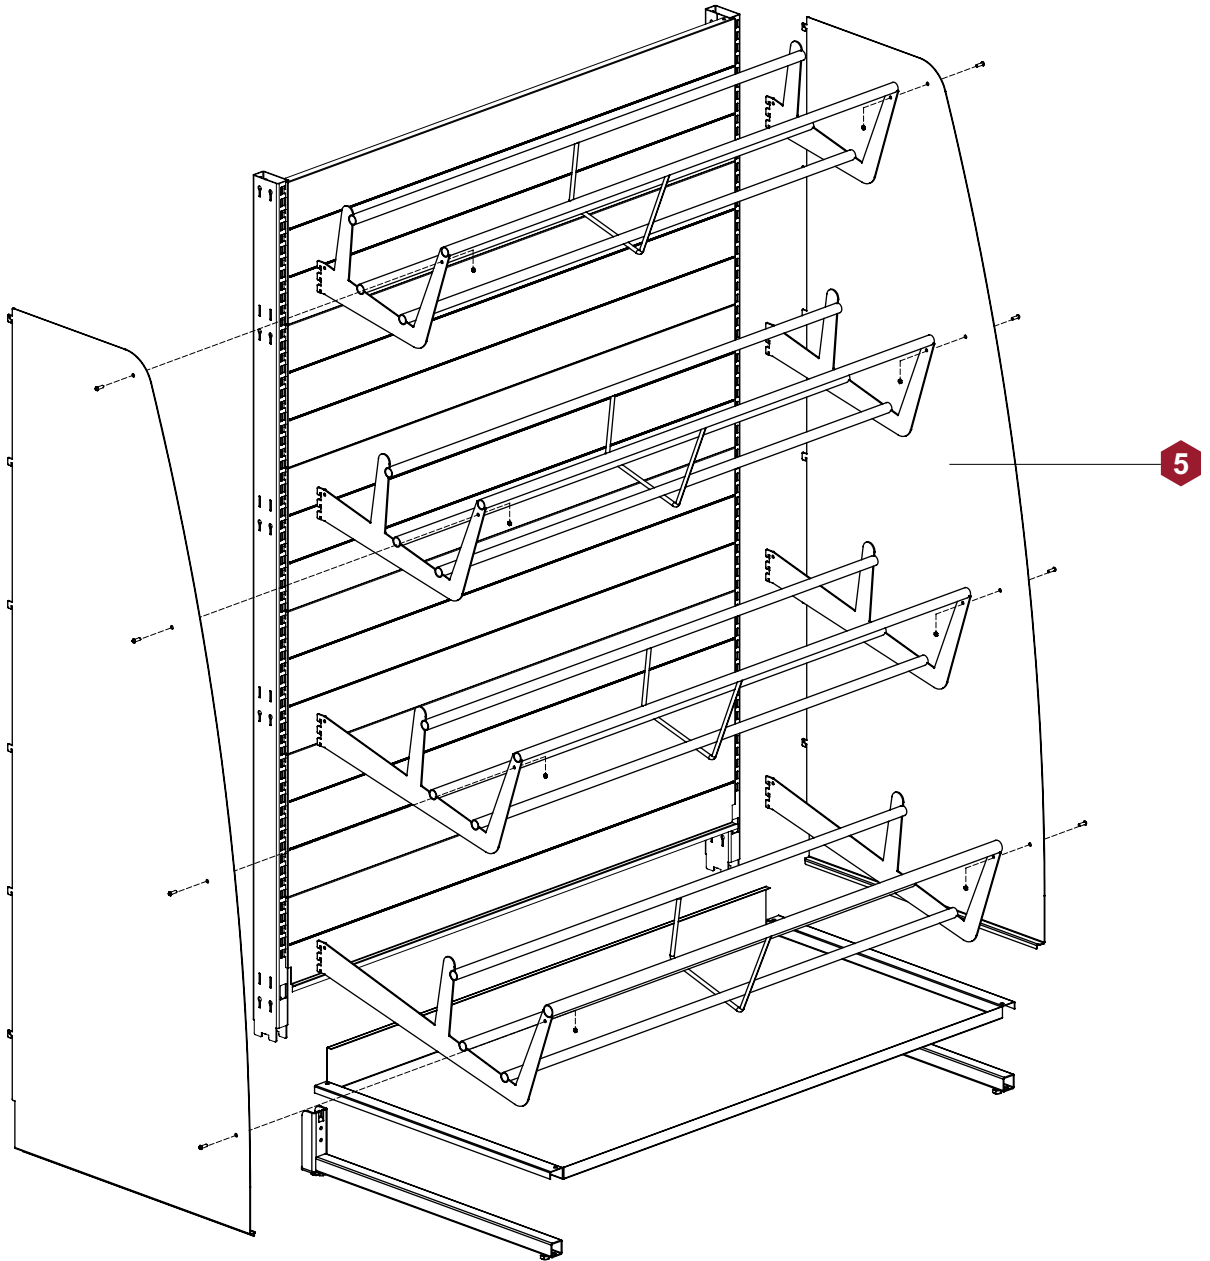

ЭЛЕМЕНТЫ В СБОРЕ
СТЕЛЛАЖ ДЛЯ ЦВЕТОВ

COMPONENTS ASSEMBLY
SHELVING FOR FLOWERS

СТЕЛЛАЖ ДЛЯ ЦВЕТОВ - SHELIVING FOR FLOWERS

СТЕЛЛАЖ ДЛЯ ЦВЕТОВ - SHELVING FOR FLOWERS

СТЕЛЛАЖ ДЛЯ ЦВЕТОВ - SHELVING FOR FLOWERS

СТЕЛЛАЖ ДЛЯ ЦВЕТОВ - SHELVING FOR FLOWERS				L	P	H	КОД - Part No.		
<p>ЦВЕТОЧНЫЙ ДИСПЛЕЙ УГЛОВОЙ 1400x800x800 CORNER FLOWER DISPLAY 1400x800x800</p> <p>В комплект поставки входит / Included in the complete set:</p> <ul style="list-style-type: none">  Стяжка угловая UN12-1400800 - 1 шт. / Corner brace rod UN12-1400800 - 1 pcs.  Стяжка угловая UN12-1400800 - 1 шт. / Corner brace rod UN12-1400800 - 1 pcs.  Стяжка угловая UN12-1400800 - 1 шт. / Corner brace rod UN12-1400800 - 1 pcs.  Стяжка угловая UN12-1400800 - 1 шт. / Corner brace rod UN12-1400800 - 1 pcs.  Опора колесная - 1 шт. / Wheel support - 1 pcs.  Опора колесная с тормозом - 2 шт. / Wheel support with brake - 2 pcs.  Полка UN12-1400800 - 1 шт. / Shelf UN12-1400800 - 1 pcs.  Стойка наклонная UN12-1400800 - 2 шт. / Inclined upright UN12-1400800 - 2 pcs.  Стойка угловая UN12-1400800 - 1 шт. / Corner upright UN12-1400800 - 1 pcs.  Основание UN12-1400800 - 1 шт. / Base UN12-1400800 - 1 pcs.  Упор UN12-1400800 - 1 шт. / Stop UN12-1400800 - 1 pcs.  Винт M8x16 В3.86.006.0001 - 18 шт. / Screw M8x16 В3.86.006.0001 - 18 pcs.  Гайка M8 - 12 шт. / Nut M8 - 12 pcs.  Заглушка ИРМВ 714.721.103 - 1 шт. / Plug ИРМВ 714.721.103 - 1 pcs. 				<div style="border: 1px solid black; padding: 5px; width: 20px; height: 20px; display: flex; align-items: center; justify-content: center; margin: 0 auto;">1</div>  			800	1400	UN12-1400800
ПОКРЫТИЕ - FINISHING		RAL							
<p>КОЛЬЦО ПОД ВЕДРО Ø240 RING FOR BUCKET Ø240</p>				<div style="border: 1px solid black; padding: 5px; width: 20px; height: 20px; display: flex; align-items: center; justify-content: center; margin: 0 auto;">2</div> 				UN12-0000240	
ПОКРЫТИЕ - FINISHING		RAL							